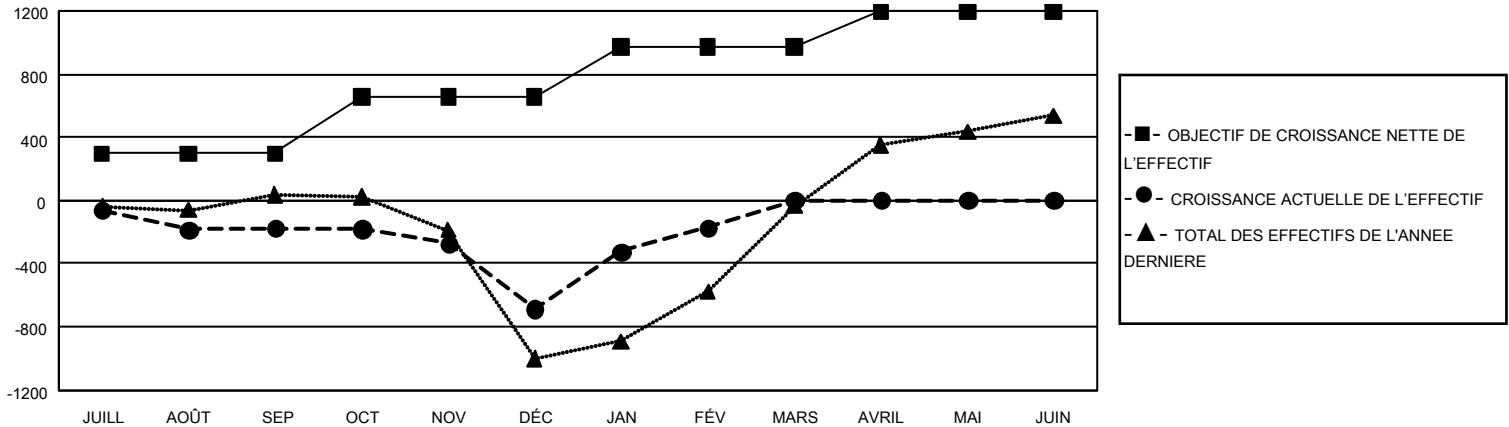

# GMT MONTHLY MEMBERSHIP PROGRESS REPORT

Results as of: 3/31/2020

Multiple District 403

LOCATION: GABON REPUBLIC

GMT: OPEN

RC EME 8

Clubs				Membres			
RESULTATS POUR 2019-2020				RESULTATS POUR 2019-2020			
TRIMESTRE	BUT CONCERNANT LES NOUVEAUX CLUBS	NOUVEAUX CLUBS	CLUBS ANNULÉS	TRIMESTRE	OBJECTIF DE CROISSANCE NETTE DE L'EFFECTIF	CROISSANCE ACTUELLE DE L'EFFECTIF	TOTAL DES MEMBRES RADIES (y compris les transferts)
JUILL/AOÛT/SEP	24	0	5	JUILL/AOÛT/SEP	888	170	323
OCT/NOV/DÉC	54	7	12	OCT/NOV/DÉC	1,083	530	1,007
JAN/FÉV/MARS	66	11	0	JAN/FÉV/MARS	945	729	151
AVRIL/MAI/JUIN	39	0	0	AVRIL/MAI/JUIN	675	0	0

BUTS ET NOUVEAUX CLUBS REELS - CUMULATIF

BUTS ET MEMBRES REELS - CUMULATIF

CLUBS RADIES: 0	0 CLUBS OF 0 ONT AJOUTE 1 OU PLUSIEURS NOUVEAUX MEMBRES	<b>DISTRIBUTION PAR SEXE</b>
		HOMME 0 (100.00%)
		FEMME 0 (100.00%)
<b>MEMBRES RADIES</b>	<a href="#">CLIQUEZ ICI POUR LES INFORMATIONS CUMULATIVES SUR LES EFFECTIFS</a>	NOMBRE TOTAL DE MEMBRES D'UNITÉS FAMILIALES 0
DECEDE 0		MEMBRES DE FAMILLE QUI RÉGLENT LA MOITIÉ DES COTISATIONS 0
CLUB ANNULE 0		
AUTRE 0		
TOTAL 0		