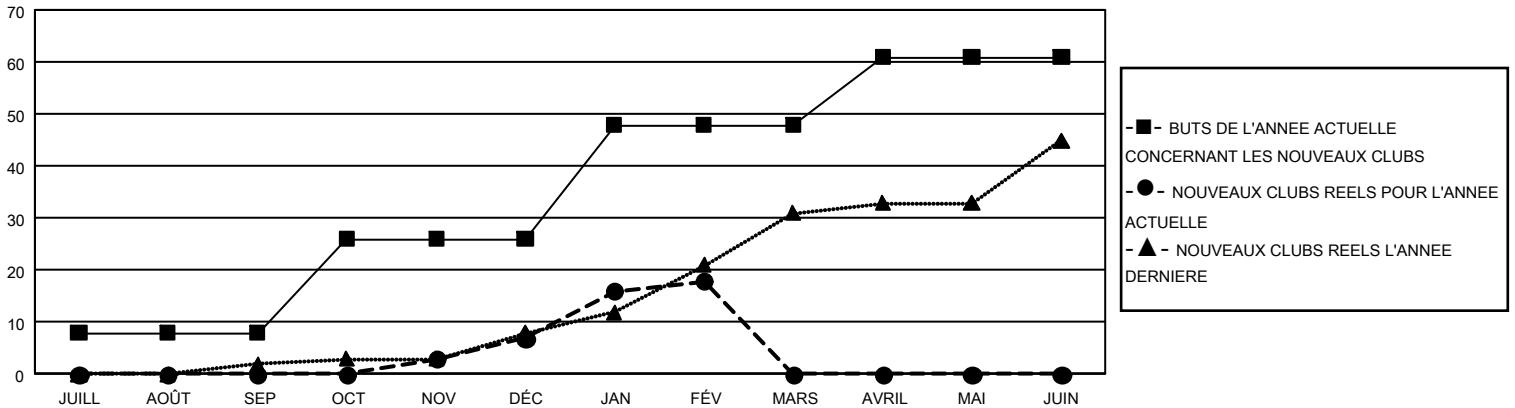

# GMT MONTHLY MEMBERSHIP PROGRESS REPORT

Results as of: 3/31/2020

Multiple District 403

LOCATION: GABON REPUBLIC

GMT: OPEN

RC EME 8

Clubs				Membres			
RESULTATS POUR 2019-2020				RESULTATS POUR 2019-2020			
TRIMESTRE	BUT CONCERNANT LES NOUVEAUX CLUBS	NOUVEAUX CLUBS	CLUBS ANNULÉS	TRIMESTRE	OBJECTIF DE CROISSANCE NETTE DE L'EFFECTIF	CROISSANCE ACTUELLE DE L'EFFECTIF	TOTAL DES MEMBRES RADIES (y compris les transferts)
JUILL/AOÛT/SEP	24	0	5	JUILL/AOÛT/SEP	888	170	323
OCT/NOV/DÉC	54	7	12	OCT/NOV/DÉC	1,083	530	1,007
JAN/FÉV/MARS	66	11	0	JAN/FÉV/MARS	945	729	151
AVRIL/MAI/JUIN	39	0	0	AVRIL/MAI/JUIN	675	0	0

BUTS ET NOUVEAUX CLUBS REELS - CUMULATIF

BUTS ET MEMBRES REELS - CUMULATIF

CLUBS RADIES: 0	0 CLUBS OF 0 ONT AJOUTE 1 OU PLUSIEURS NOUVEAUX MEMBRES	<b>DISTRIBUTION PAR SEXE</b>
		HOMME 0 (100.00%)
		FEMME 0 (100.00%)
<b>MEMBRES RADIES</b>	<a href="#">CLIQUEZ ICI POUR LES INFORMATIONS CUMULATIVES SUR LES EFFECTIFS</a>	NOMBRE TOTAL DE MEMBRES D'UNITÉS FAMILIALES 0
DECEDE 0		MEMBRES DE FAMILLE QUI RÉGLENT LA MOITIÉ DES COTISATIONS 0
CLUB ANNULE 0		
AUTRE 0		
TOTAL 0		